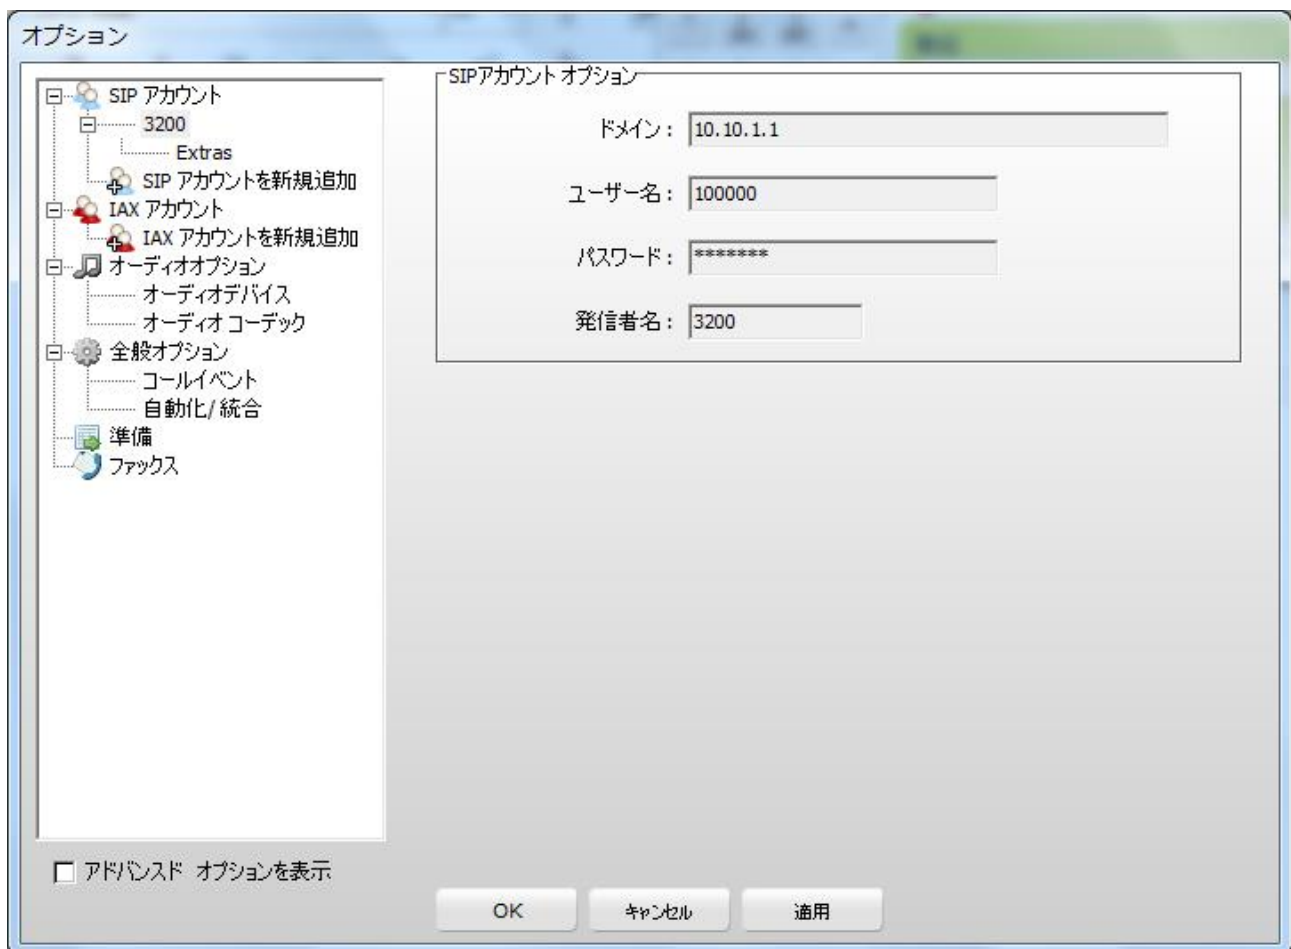

<http://infinitealk.co.jp/community/>よりファイルをダウンロードするか、CDよりファイルをPCにコピーしてください。

2.2 インストール

PCのご利用お箇所に解凍しご利用ください。

2.3 電話機アカウント設定

インストールしたフォルダーの infinitealk.exe をクリックし、

接続するサーバーの名前を入力

ドメイン：サーバーのアドレス

ユーザー名、パスワードは InfiniTalk のコントロールパネルで確認した電話機アカウントとパスワードを確認してください。発信者名の設定は不要です。