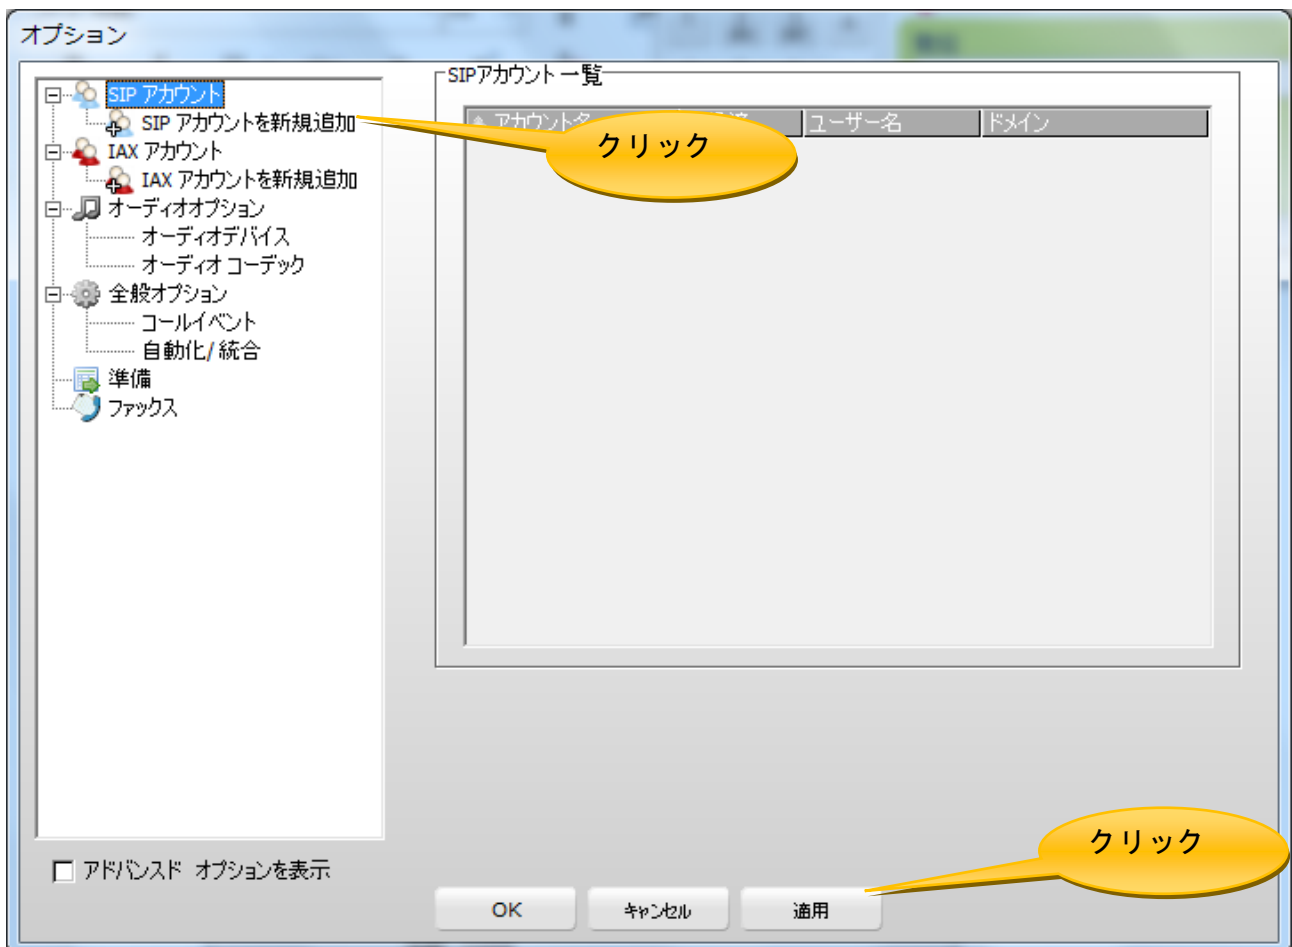

2. 設定手順

2.1 ダウンロード

<http://infinitealk.co.jp/community/>よりファイルをダウンロードするか、CDよりファイルをPCにコピーしてください。

2.2 インストール

PCのご利用お箇所に解凍しご利用ください。

2.3 電話機アカウント設定

インストールしたフォルダーの infinitealk.exe をクリックし、