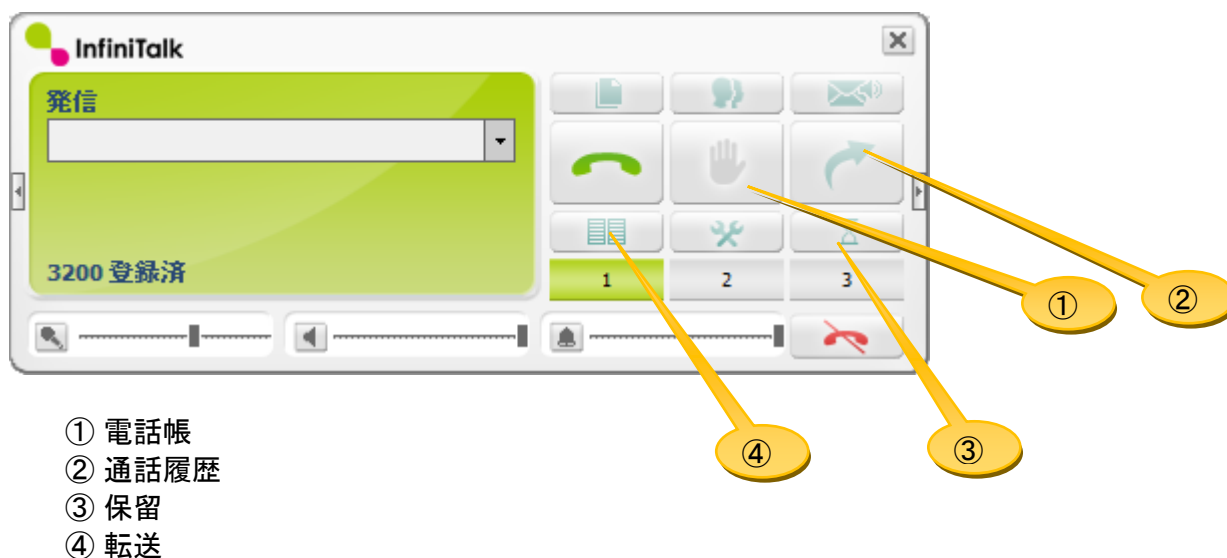

3. その他

※FAX、会議電話、留守番電話は無料版ではご利用できません。

電話機アカウント、パスワード一覧

内線番号	電話機アカウント	パスワード
200	100000	26521117
201	100001	96785300
202	100002	90659230
203	100003	39162198
204	100004	78874301
205	100005	48900395
206	100006	62187380
207	100007	57784986
208	100008	07720469
209	100009	54425641
210	100010	13458759
211	100011	58810820
212	100012	39428863
213	100013	74295435
214	100014	06442140
215	100015	50538547
216	100016	84870944
217	100017	25841812
218	100018	41678014
219	100019	15746726
220	100020	16606775
221	100021	00186644
222	100022	92956196
223	100023	43148055